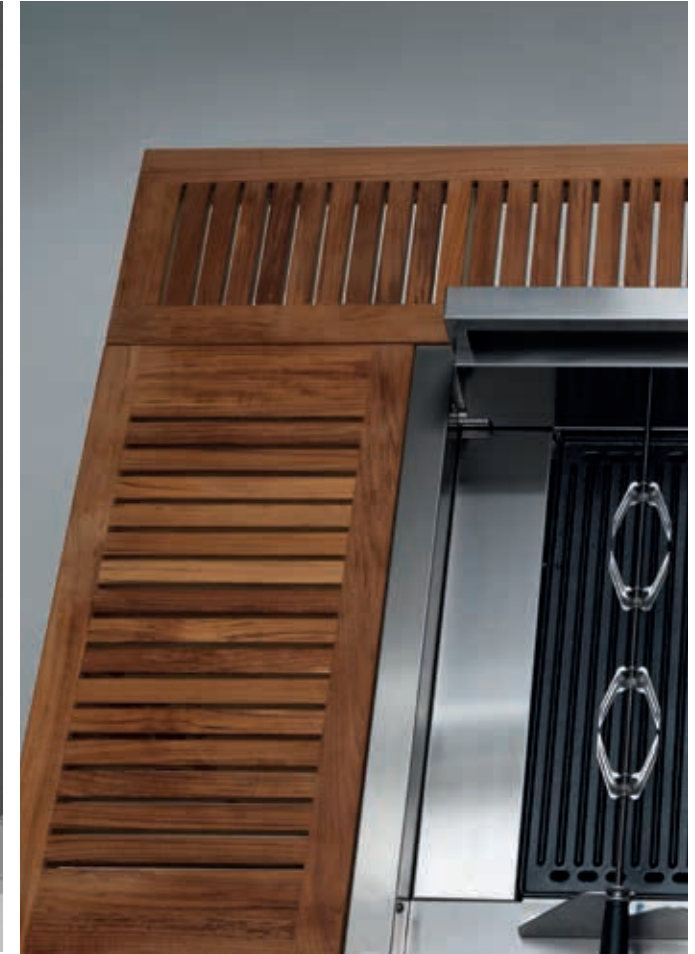

/ SWING

- / 3,5 kW side burner with lid
- / bruciatore laterale 3,5 kW con coperchio
- / brûleur auxiliaire avec couvercle
- / Seitenbrenner 3,5 kW mit Edelstahl deckel

/ GREEN

- / Wooden deck (teck) - certified 100% FSC
- / Ripiano in legno di teck - certificato 100% FSC
- / Plans en bois (teck) - certifie 100% FSC
- / Seitlichen Ablageflächen aus Holz (Teck) - 100% FSC