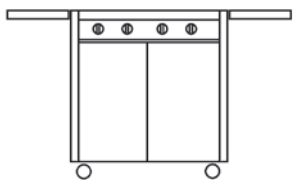

BARBECUE RANGE

GREEN 90
GREEN 70

pag. 8

SWING 90
SWING 70