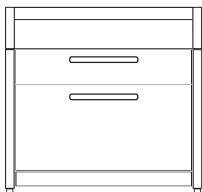

OUTDOOR RANGE

MODULAR SYSTEM

pag. 18