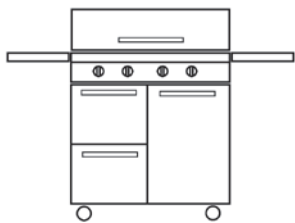

pag. 12

SWING TOP 90
SWING TOP 70

pag. 14