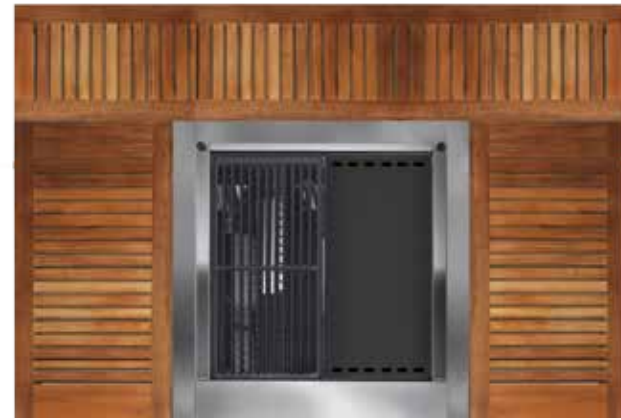

GREEN 90

I9C-4

I7C-2

GREEN 90

GREEN 70

SWING 90

SWING 90/70

FEATURES	90	70
Steel cast burners Bruciatori in fusione d'acciaio Brûleurs en fusion d'acier Brenner aus Stahlguss	4	3
1 Side burner 3,5 kW 1 Bruciatore laterale 3,5 kW 1 Brûleur auxiliaire 3,5 kW 1 Seitenbrenner 3,5 kW	•	•
S.Steel heat spreader Diffusori di calore in acciaio Diffuseurs de chaleurs en inox Flammenverteiler aus Edelstahl	•	•
Drawers Cassetti Tiroirs Schubladen	2	1
Metal knobs Manopole in metallo Manettes en métal Knebel und Griffe aus Metall	•	•
Double skin cooking lid Coperchio di cottura a doppio strato Couvercle à double épaisseur Zweifachem Deckel	•	•
10 Lt gas bottle compartment Vano bombola da 10 Lt Logement pour bouteille gaz 10 Lt Gasflaschenfach bis 10 Lt	•	•
Cooking surface Superficie di cottura Surface de cuisson Grill fläche	41,6 dm ²	31,2 dm ²
Power Potenza Puissance Leistung	27,7 kW	21,6 kW

SWING 90

W9C-4

W7C-3

SWING 90

SWING 70

SWING TOP 90/70

FEATURES	90	70
S.steel cast burners Bruciatori in fusione inox Brûleurs en fusion d'acier Brenner aus Stahlguss	4	3
S.steel heat spreader Diffusori di calore in inox Diffuseurs de chaleurs en acier inox Flammenverteiler aus Edelstahl	•	•
Metal knobs Manopole in metallo Manettes en métal Knebel und Griffe aus Metall	•	•
Cooking surface Superficie di cottura Surface de cuisson Grill fläche	41,6 dm ²	31,2 dm ²
Power Potenza Puissance Leistung	27,7 kW	21,6 kW