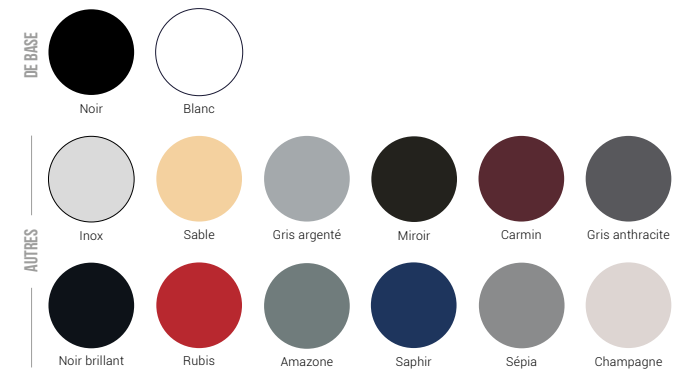

COLORIS

P Sur demande, Godin réalisera votre **Souveraine** dans les couleurs de votre choix. Nous vous demanderons de fournir un échantillon de votre coloris, puis nous réaliserons un modèle émaillé qui servira de référence.

OPTIONS

À préciser impérativement à la commande

*Côtés four autonettoyants
par catalyse*

Porte hublot

FINITIONS

À préciser impérativement à la commande

Chromé brillant

Chromé velours