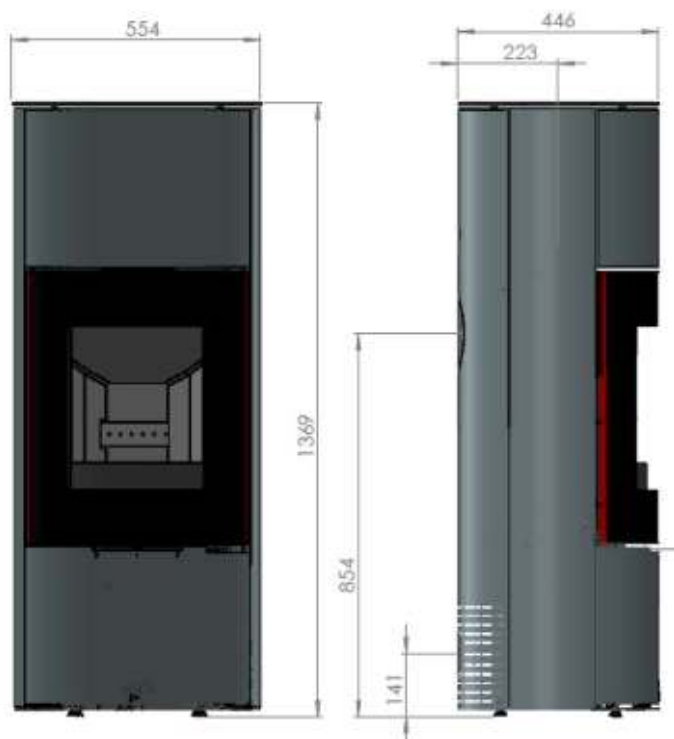

# TERRASSON

Poêle à bois 7,5kW

*Nouveauté*

# GODIN

Réf 400230 : TERRASSON

Référence	Poids	Puissance nominale Totale	Taux de CO	Rendement	Norme	Taille des bûches	Classe énergétique
400230	184kg	7,5 kW	0,08	75 %	NF EN 13240	33cm	B