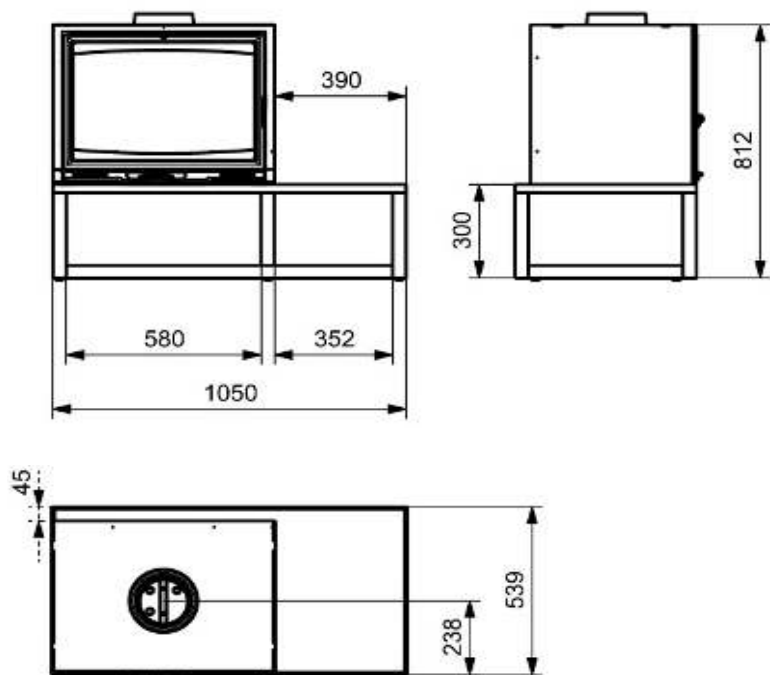

TOBIAS

Poêle à bois 7,8kW

Nouveauté

GODIN

Réf 411108

Référence	Poids	Puissance nominale Totale	Taux de CO	Rendement	Norme	Taille des bûches	Classe énergétique
411108	245 kg	7,8 kW	0,1	76,5 %	NF EN 13240	50 cm	B