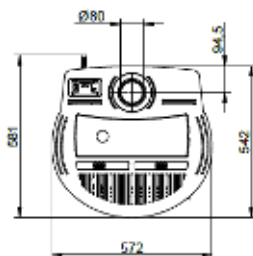

### Options

Thermostat WIFI  
Somfy

Application et  
algorithme  
Somfy

Dimensions (mm)

### Caractéristiques:

- ▶ Puissance: 6-9kW (3-9kW)
- ▶ Consommation : 0,47-2,03 kg/h
- ▶ Rendement : 93%
- ▶ Co : 0,01
- ▶ Niveau : A+
- ▶ NF EN 14785
- ▶ Particules : 16mg/Nm3
- ▶ Cov : 18,5mg/Nm3
- ▶ Nox : 170,9mg/Nm3
- ▶ EEI : 126
- ▶ Indice I' : 0,0
- ▶ Poids : 165kg
- ▶ Arrivée d'air : Ø 60
- ▶ Sortie : dessus ou arrière Ø 80 ou 80/130