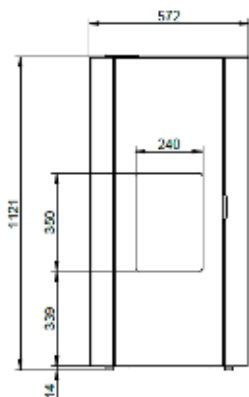

### Options

Thermostat WIFI  
Somfy

Application et  
algorithme  
Somfy

Dimensions (mm)

### Caractéristiques:

- ▶ Puissance: 6-9kW (3-9kW)
- ▶ Consommation : 0,47-2,03 kg/h
- ▶ Rendement : 93%
- ▶ Co : 0,01
- ▶ Niveau : A+
- ▶ NF EN 14785
- ▶ Particules : 16mg/Nm3
- ▶ Cov : 18,5mg/Nm3
- ▶ Nox : 170,9mg/Nm3
- ▶ EEI : 126
- ▶ Indice I' : 0,0
- ▶ Poids : 165kg
- ▶ Arrivée d'air : Ø 60
- ▶ Sortie : dessus ou arrière Ø 80 ou 80/130