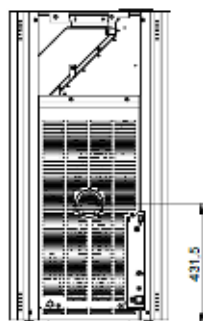

### Options

Thermostat WIFI  
Somfy

Application et  
algorithme  
Somfy

Dimensions (mm)

### Caractéristiques:

- ▶ Puissance: 6-9kW (3-9kW)
- ▶ Consommation : 0,47-2,03 kg/h
- ▶ Rendement : 93%
- ▶ Co : 0,01
- ▶ Niveau : A+
- ▶ NF EN 14785
- ▶ Particules : 16mg/Nm3
- ▶ Cov : 18,5mg/Nm3
- ▶ Nox : 170,9mg/Nm3
- ▶ EEI : 126
- ▶ Indice I' : 0,0
- ▶ Poids : 165kg
- ▶ Arrivée d'air : Ø 60
- ▶ Sortie : dessus ou arrière Ø 80 ou 80/130